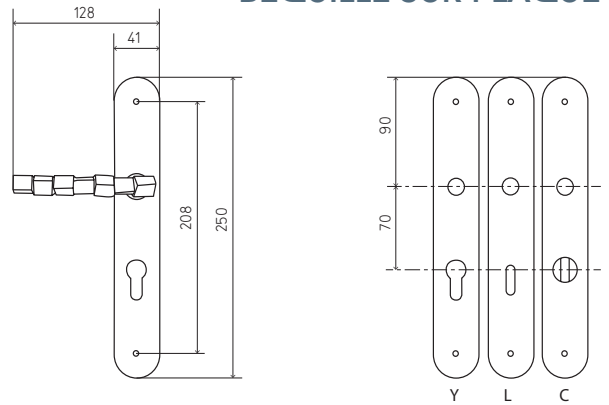

BRONZE PATINÉ / BROWN BRONZE

FRAGILE

Poignée de porte | Handles

BÉQUILLE SUR PLAQUE

BÉQUILLE SUR ROSACE

BRONZE DORÉ / BRONZE GOLD

POIGNÉE DE FENÊTRE

BRONZE NICKELÉ / BRONZE NICKEL

BÉQUILLE SUR PLAQUE

POIGNÉE DE FENÊTRE

OBJET INSOLITE

Tél. 33 (0)1 42 22 98 86

objet.insolite@wanadoo.fr