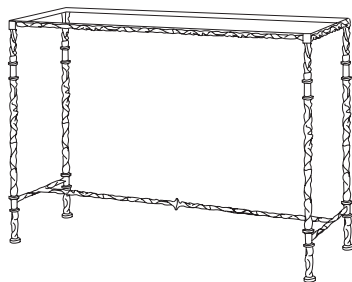

Chaise Roma
Chair

Fauteuil Roma
Armchair

Table haute Roma
entretroise en X
Dining table X crossbar

Table haute Roma
entretroise en H
Dining table H crossbar

La collection Roma, en bronze, à été conçue pour être réalisée dans toutes les dimensions. Chaque élément est moulé séparément et peut être assemblé à la demande. Chaque pièce est donc conçue comme une pièce unique.

The Roma collection in bronze has been designed to be made in all sizes. Every piece is molded separately and can be assembled to your specifications. Each piece is designed to be unique.

Table basse Roma
entretaise en X
Coffee table X crossbar

Table basse Roma
entretaise en H
Coffee table H crossbar

Console Roma
entretaise en X
Console table X crossbar

Console Roma
entretaise en H
Console table H crossbar

La collection Roma, en bronze, à été conçue pour être réalisée dans toutes les dimensions. Chaque élément est moulé séparément et peut être assemblé à la demande. Chaque pièce est donc conçue comme une pièce unique.