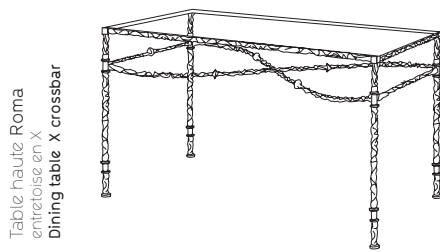

The Roma collection in bronze has been designed to be made in all sizes. Every piece is molded separately and can be assembled to your specifications. Each piece is designed to be unique.

Table Ronde Roma
Round table

Chaise Roma
Chair

Fauteuil Roma
Armchair

Table haute Roma
entretroise en X
Dining table X crossbar

Table haute Roma
entretroise en H
Dining table H crossbar

La collection Roma, en bronze, à été conçue pour être réalisée dans toutes les dimensions. Chaque élément est moulé séparément et peut être assemblé à la demande. Chaque pièce est donc conçue comme une pièce unique.

The Roma collection in bronze has been designed to be made in all sizes. Every piece is molded separately and can be assembled to your specifications. Each piece is designed to be unique.

Table basse Roma
entretaise en X
Coffee table X crossbar

Table basse Roma
entretaise en H
Coffee table H crossbar

Console Roma
entretaise en X
Console table X crossbar

Console Roma
entretaise en H
Console table H crossbar

La collection Roma, en bronze, à été conçue pour être réalisée dans toutes les dimensions. Chaque élément est moulé séparément et peut être assemblé à la demande. Chaque pièce est donc conçue comme une pièce unique.