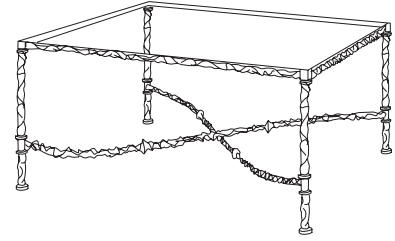

Chaise Roma
Chair

Fauteuil Roma
Armchair

Table haute Roma
entretroise en X
Dining table X crossbar

Table haute Roma
entretroise en H
Dining table H crossbar

La collection Roma, en bronze, à été conçue pour être réalisée dans toutes les dimensions. Chaque élément est moulé séparément et peut être assemblé à la demande. Chaque pièce est donc conçue comme une pièce unique.

The Roma collection in bronze has been designed to be made in all sizes. Every piece is molded separately and can be assembled to your specifications. Each piece is designed to be unique.

Table basse Roma
entretaise en X
Coffee table X crossbar

Table basse Roma
entretaise en H
Coffee table H crossbar

Console Roma
entretaise en X
Console table X crossbar

Console Roma
entretaise en H
Console table H crossbar

La collection Roma, en bronze, à été conçue pour être réalisée dans toutes les dimensions. Chaque élément est moulé séparément et peut être assemblé à la demande. Chaque pièce est donc conçue comme une pièce unique.