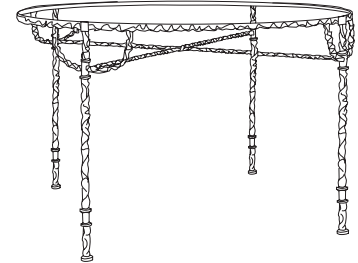

The Roma collection in bronze has been designed to be made in all sizes. Every piece is molded separately and can be assembled to your specifications. Each piece is designed to be unique.

Table Ronde Roma
Round table

Chaise Roma
Chair

Fauteuil Roma
Armchair

Table haute Roma
entretroise en X
Dining table X crossbar

Table haute Roma
entretroise en H
Dining table H crossbar

La collection Roma, en bronze, à été conçue pour être réalisée dans toutes les dimensions. Chaque élément est moulé séparément et peut être assemblé à la demande. Chaque pièce est donc conçue comme une pièce unique.

The Roma collection in bronze has been designed to be made in all sizes. Every piece is molded separately and can be assembled to your specifications. Each piece is designed to be unique.

Table basse Roma
entretaise en X
Coffee table X crossbar

Table basse Roma
entretaise en H
Coffee table H crossbar

Console Roma
entretaise en X
Console table X crossbar

Console Roma
entretaise en H
Console table H crossbar

La collection Roma, en bronze, à été conçue pour être réalisée dans toutes les dimensions. Chaque élément est moulé séparément et peut être assemblé à la demande. Chaque pièce est donc conçue comme une pièce unique.