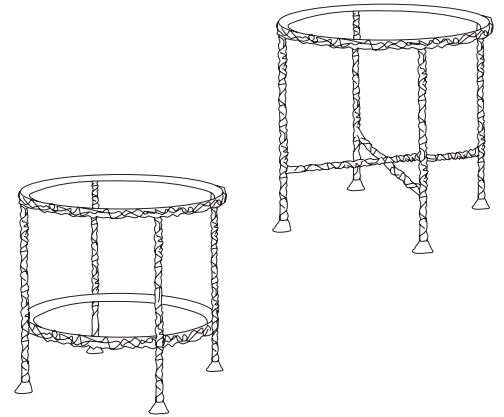

Chaise Roma
Chair

Fauteuil Roma
Armchair

Table haute Roma
entretroise en X
Dining table X crossbar

Table haute Roma
entretroise en H
Dining table H crossbar

La collection Roma, en bronze, à été conçue pour être réalisée dans toutes les dimensions. Chaque élément est moulé séparément et peut être assemblé à la demande. Chaque pièce est donc conçue comme une pièce unique.

The Roma collection in bronze has been designed to be made in all sizes. Every piece is molded separately and can be assembled to your specifications. Each piece is designed to be unique.

Table basse Roma
entretaise en X
Coffee table X crossbar

Table basse Roma
entretaise en H
Coffee table H crossbar

Console Roma
entretaise en X
Console table X crossbar

Console Roma
entretaise en H
Console table H crossbar

La collection Roma, en bronze, à été conçue pour être réalisée dans toutes les dimensions. Chaque élément est moulé séparément et peut être assemblé à la demande. Chaque pièce est donc conçue comme une pièce unique.

The Roma collection in bronze has been designed to be made in all sizes. Every piece is molded separately and can be assembled to your specifications. Each piece is designed to be unique.

Guéridon Roma
Guéridon