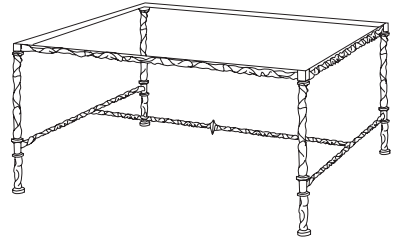

Chaise Roma
Chair

Fauteuil Roma
Armchair

Table haute Roma
entretroise en X
Dining table X crossbar

Table haute Roma
entretroise en H
Dining table H crossbar

La collection Roma, en bronze, à été conçue pour être réalisée dans toutes les dimensions. Chaque élément est moulé séparément et peut être assemblé à la demande. Chaque pièce est donc conçue comme une pièce unique.

The Roma collection in bronze has been designed to be made in all sizes. Every piece is molded separately and can be assembled to your specifications. Each piece is designed to be unique.

Table basse Roma
entretaise en X
Coffee table X crossbar

Table basse Roma
entretaise en H
Coffee table H crossbar

Console Roma
entretaise en X
Console table X crossbar

Console Roma
entretaise en H
Console table H crossbar

La collection Roma, en bronze, à été conçue pour être réalisée dans toutes les dimensions. Chaque élément est moulé séparément et peut être assemblé à la demande. Chaque pièce est donc conçue comme une pièce unique.