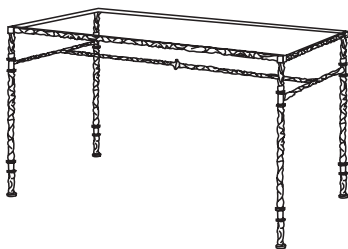

Chaise Roma
Chair

Fauteuil Roma
Armchair

Table haute Roma
entretroise en X
Dining table X crossbar

Table haute Roma
entretroise en H
Dining table H crossbar

La collection Roma, en bronze, à été conçue pour être réalisée dans toutes les dimensions. Chaque élément est moulé séparément et peut être assemblé à la demande. Chaque pièce est donc conçue comme une pièce unique.

The Roma collection in bronze has been designed to be made in all sizes. Every piece is molded separately and can be assembled to your specifications. Each piece is designed to be unique.

Table basse Roma
entretaise en X
Coffee table X crossbar

Table basse Roma
entretaise en H
Coffee table H crossbar

Console Roma
entretaise en X
Console table X crossbar

Console Roma
entretaise en H
Console table H crossbar

La collection Roma, en bronze, à été conçue pour être réalisée dans toutes les dimensions. Chaque élément est moulé séparément et peut être assemblé à la demande. Chaque pièce est donc conçue comme une pièce unique.