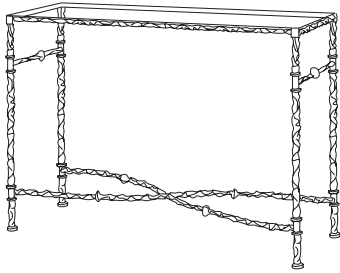

Chaise Roma
Chair

Fauteuil Roma
Armchair

Table haute Roma
entretroise en X
Dining table X crossbar

Table haute Roma
entretroise en H
Dining table H crossbar

La collection Roma, en bronze, à été conçue pour être réalisée dans toutes les dimensions. Chaque élément est moulé séparément et peut être assemblé à la demande. Chaque pièce est donc conçue comme une pièce unique.

The Roma collection in bronze has been designed to be made in all sizes. Every piece is molded separately and can be assembled to your specifications. Each piece is designed to be unique.

Table basse Roma
entretaise en X
Coffee table X crossbar

Table basse Roma
entretaise en H
Coffee table H crossbar

Console Roma
entretaise en X
Console table X crossbar

Console Roma
entretaise en H
Console table H crossbar

La collection Roma, en bronze, à été conçue pour être réalisée dans toutes les dimensions. Chaque élément est moulé séparément et peut être assemblé à la demande. Chaque pièce est donc conçue comme une pièce unique.