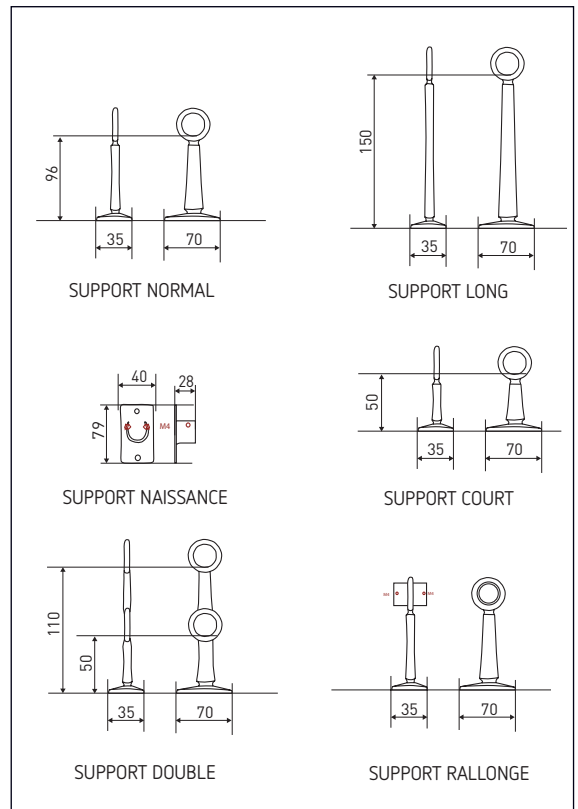

**EMBOU VIDE**  
 bronze patiné  
 brown bronze  
 патинированные бронзы

SUPPORTS

ANNEAUX - CROCHETS